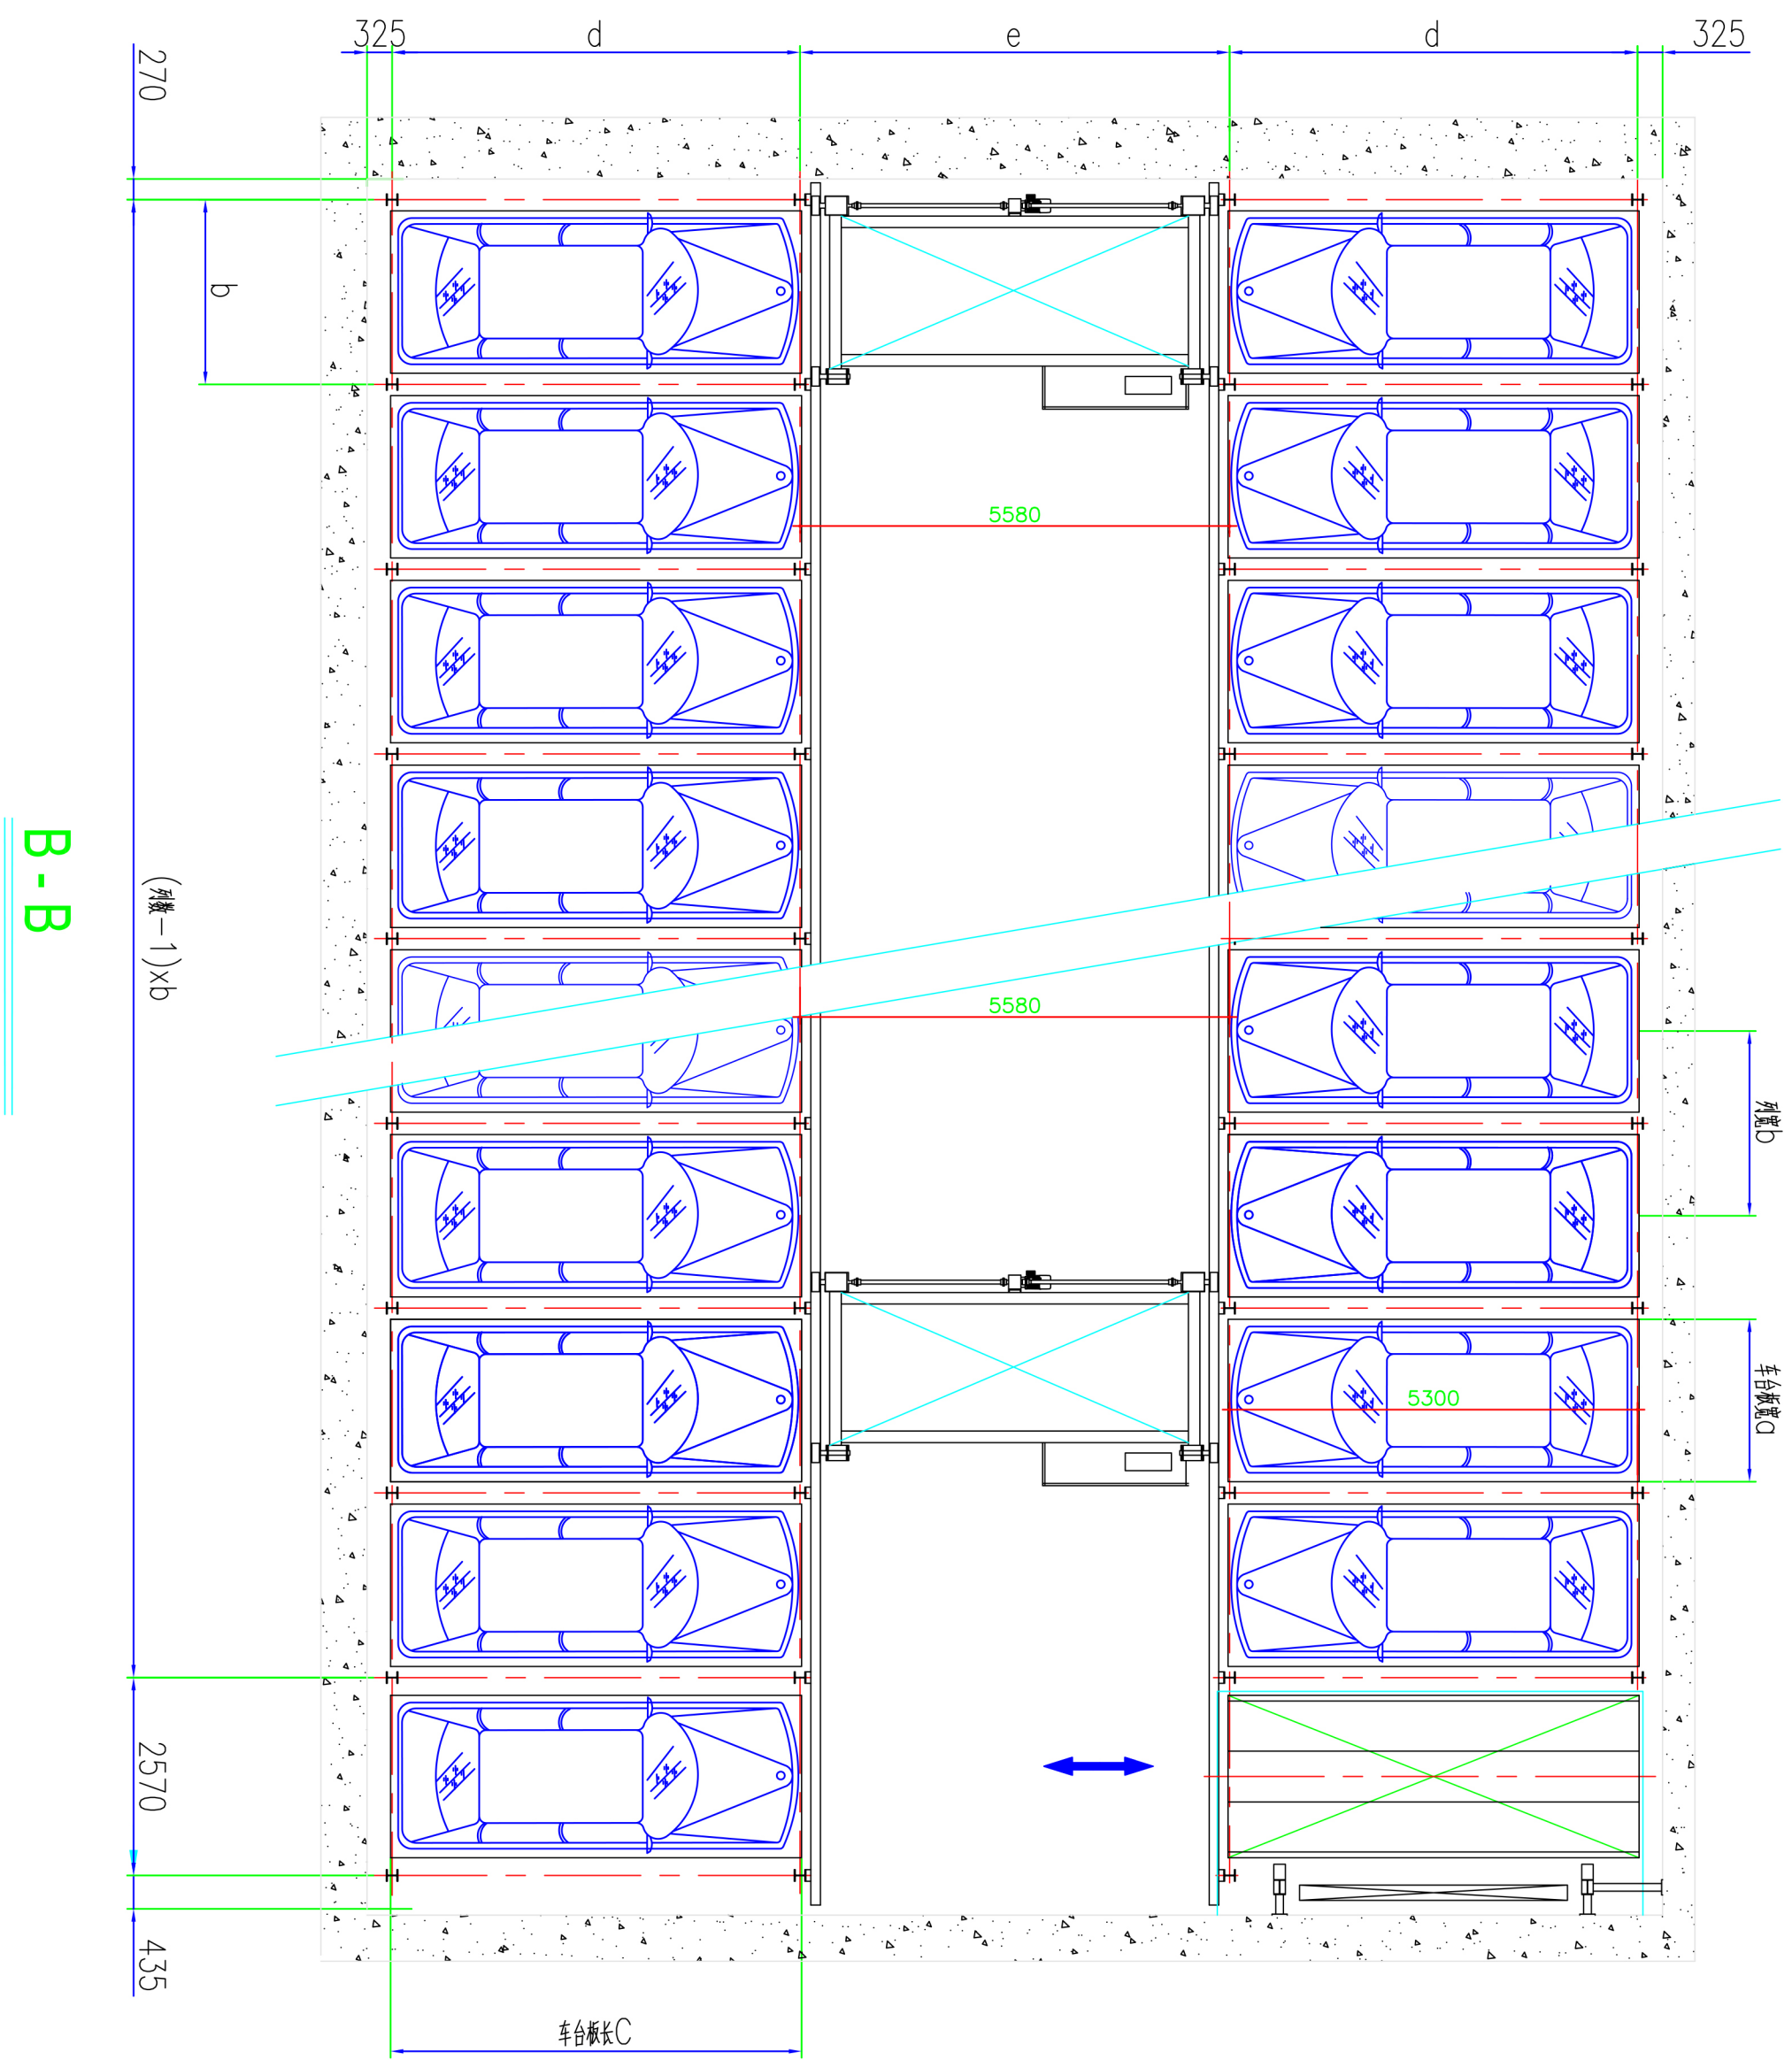

A-A 出入口断面图

B-B

出入口示意图

Car Lots      Car System

3120

T